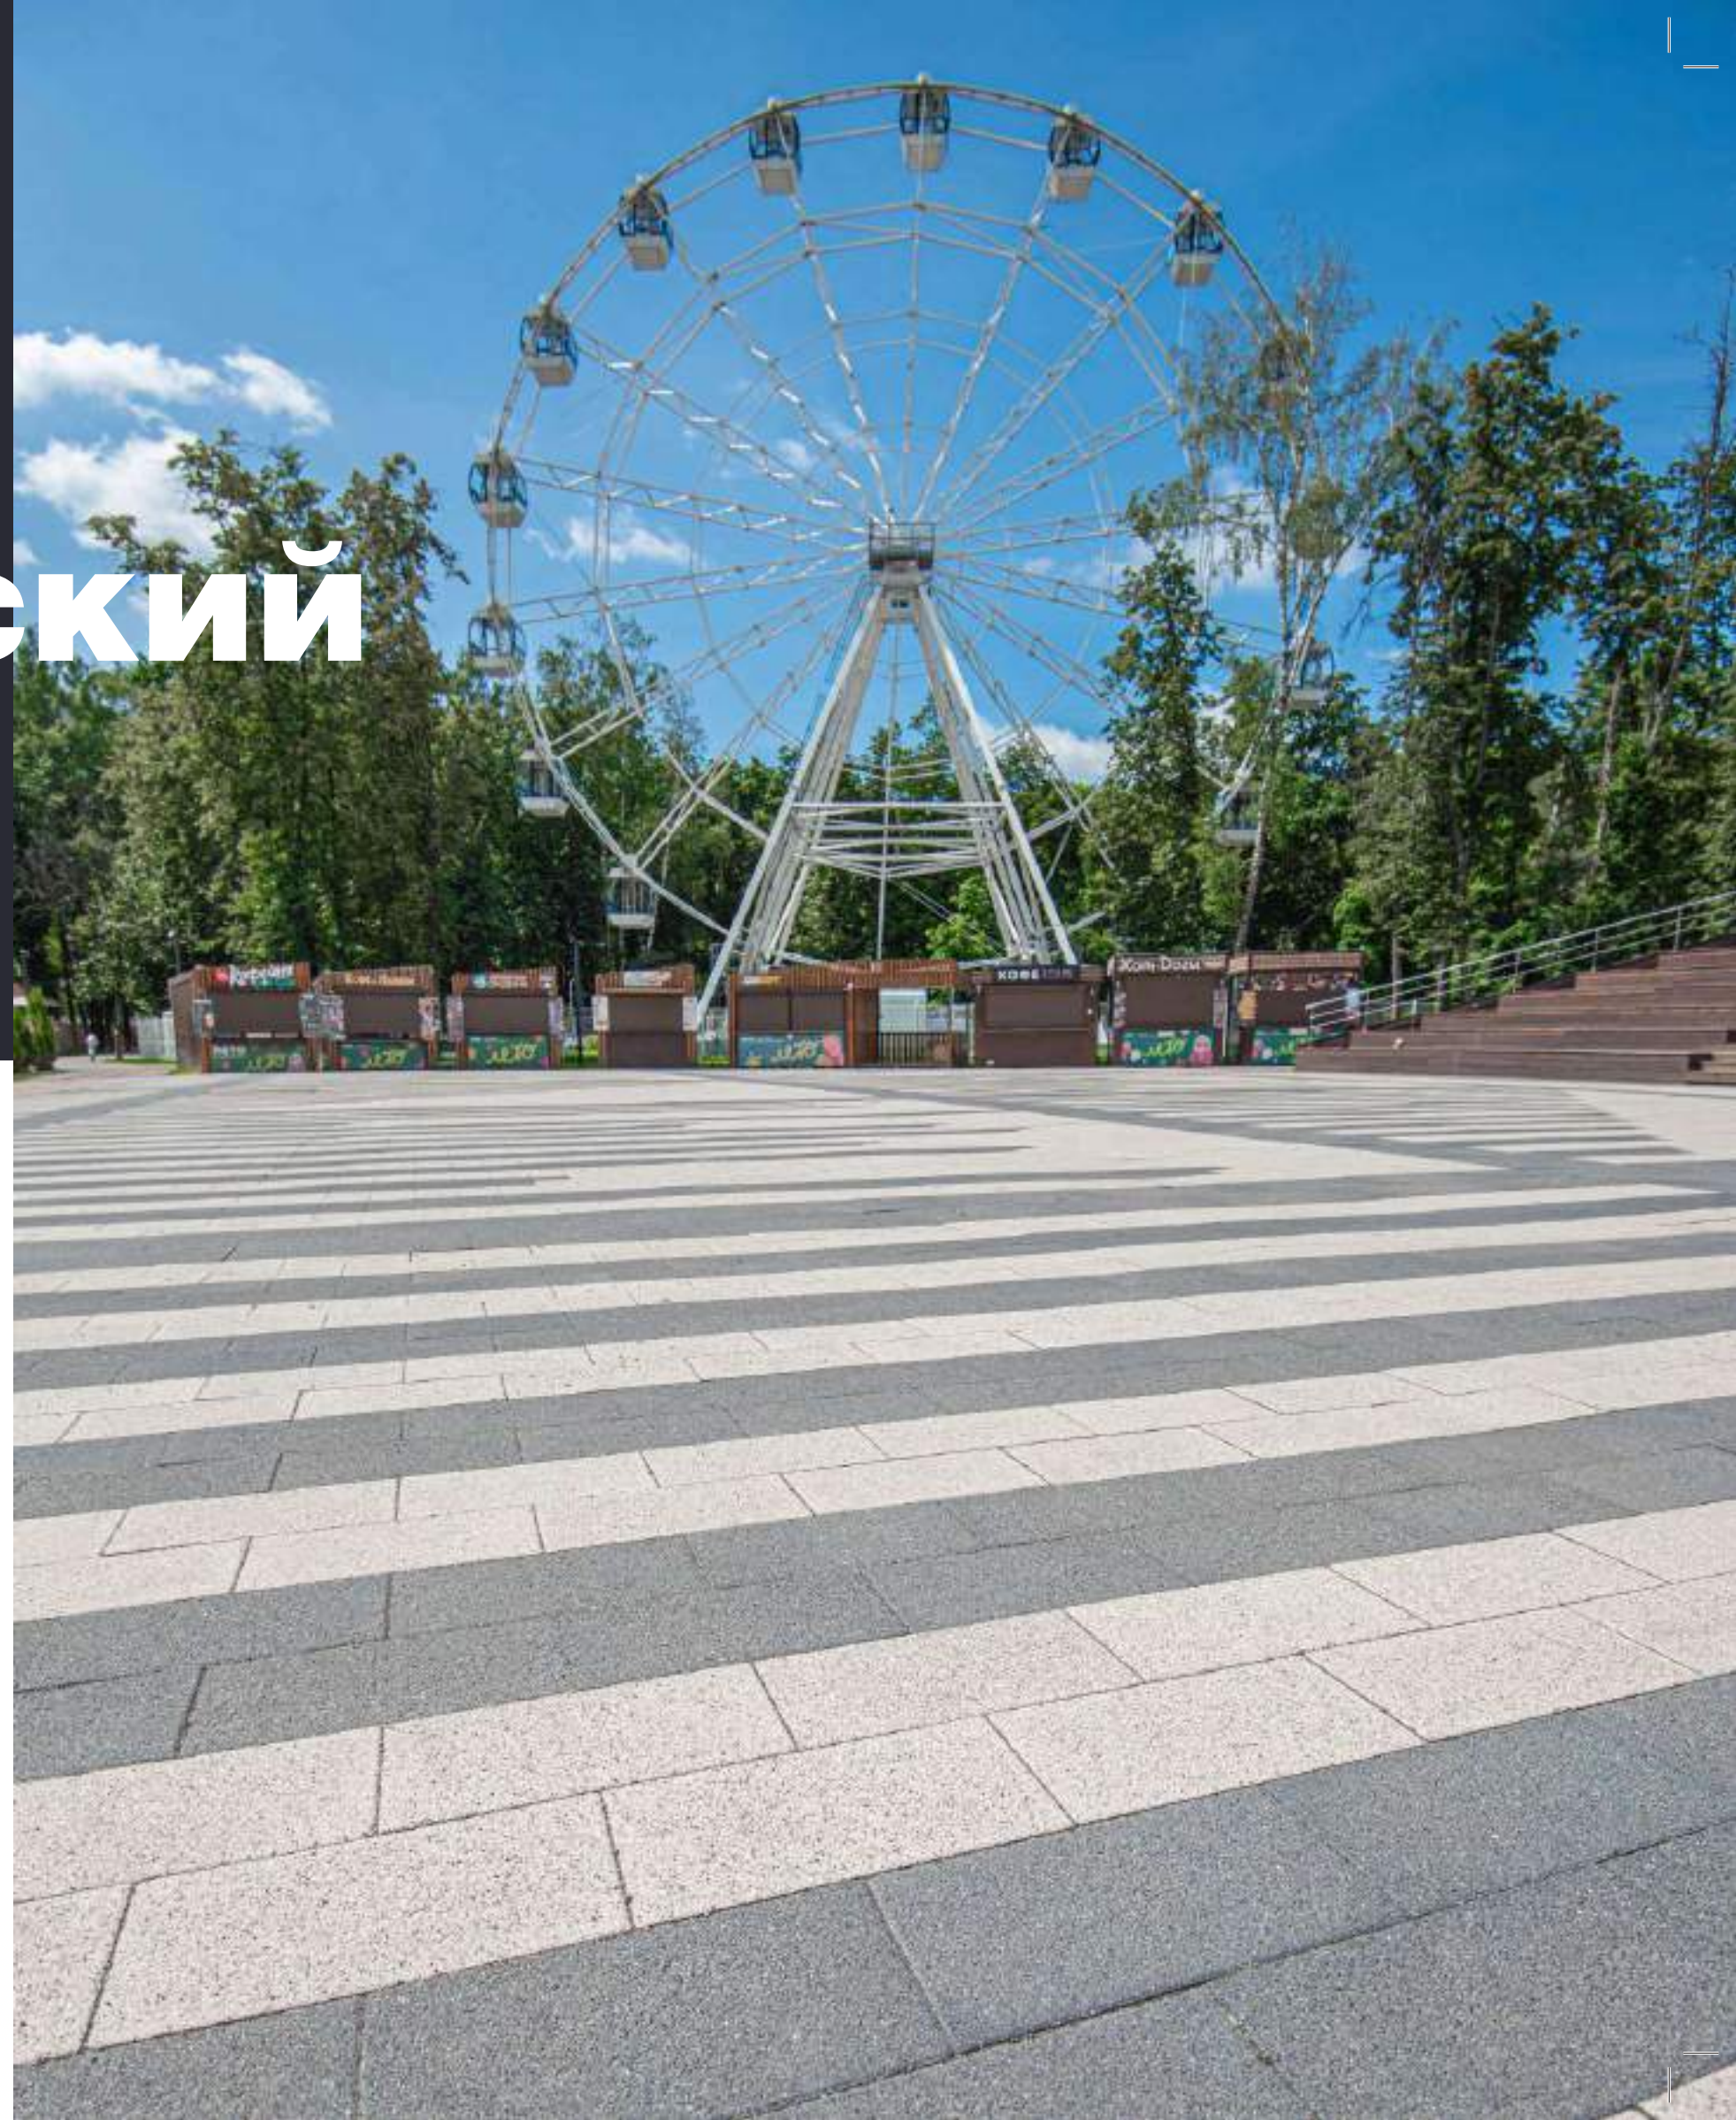

# Наташинский Парк

**МО, Люберцы, Митрофанова, 22**

Наташинский парк — уютный зеленый уголок Люберец, располагающийся вдоль берега реки Пехорка. Известен своей тихой атмосферой, красивыми пейзажами и обустроенной территорией для прогулок и активного отдыха. В парке сохранилась особая историческая ценность. Благодаря удобному расположению вблизи жилых районов, Наташинский парк пользуется популярностью среди местных жителей, стремящихся провести свободное время на природе, насладиться тишиной и красотой природы Подмосковья.