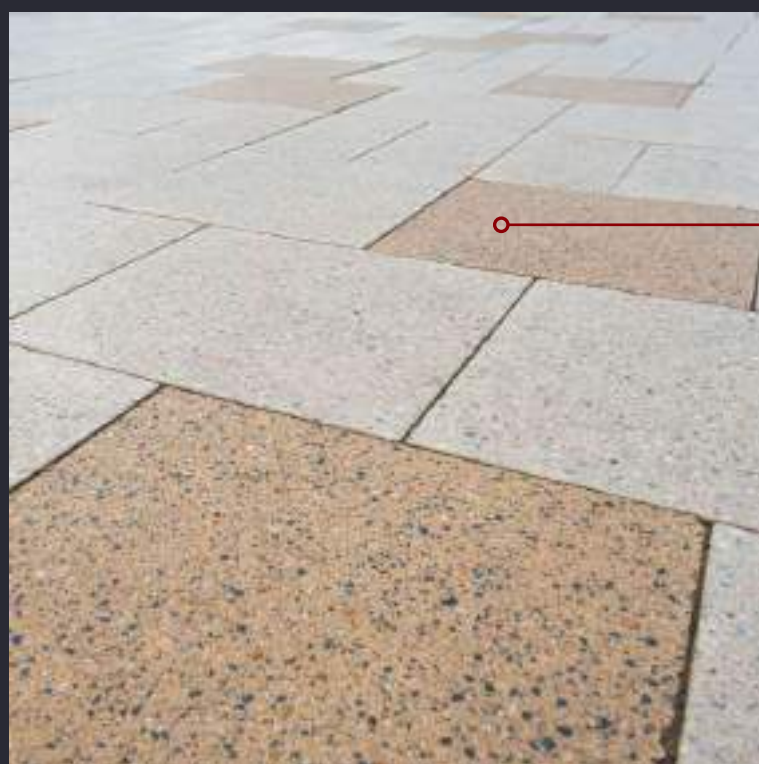

Форма: Квадрат
500x500x80. Цвет:
Павловское City
FINERRO