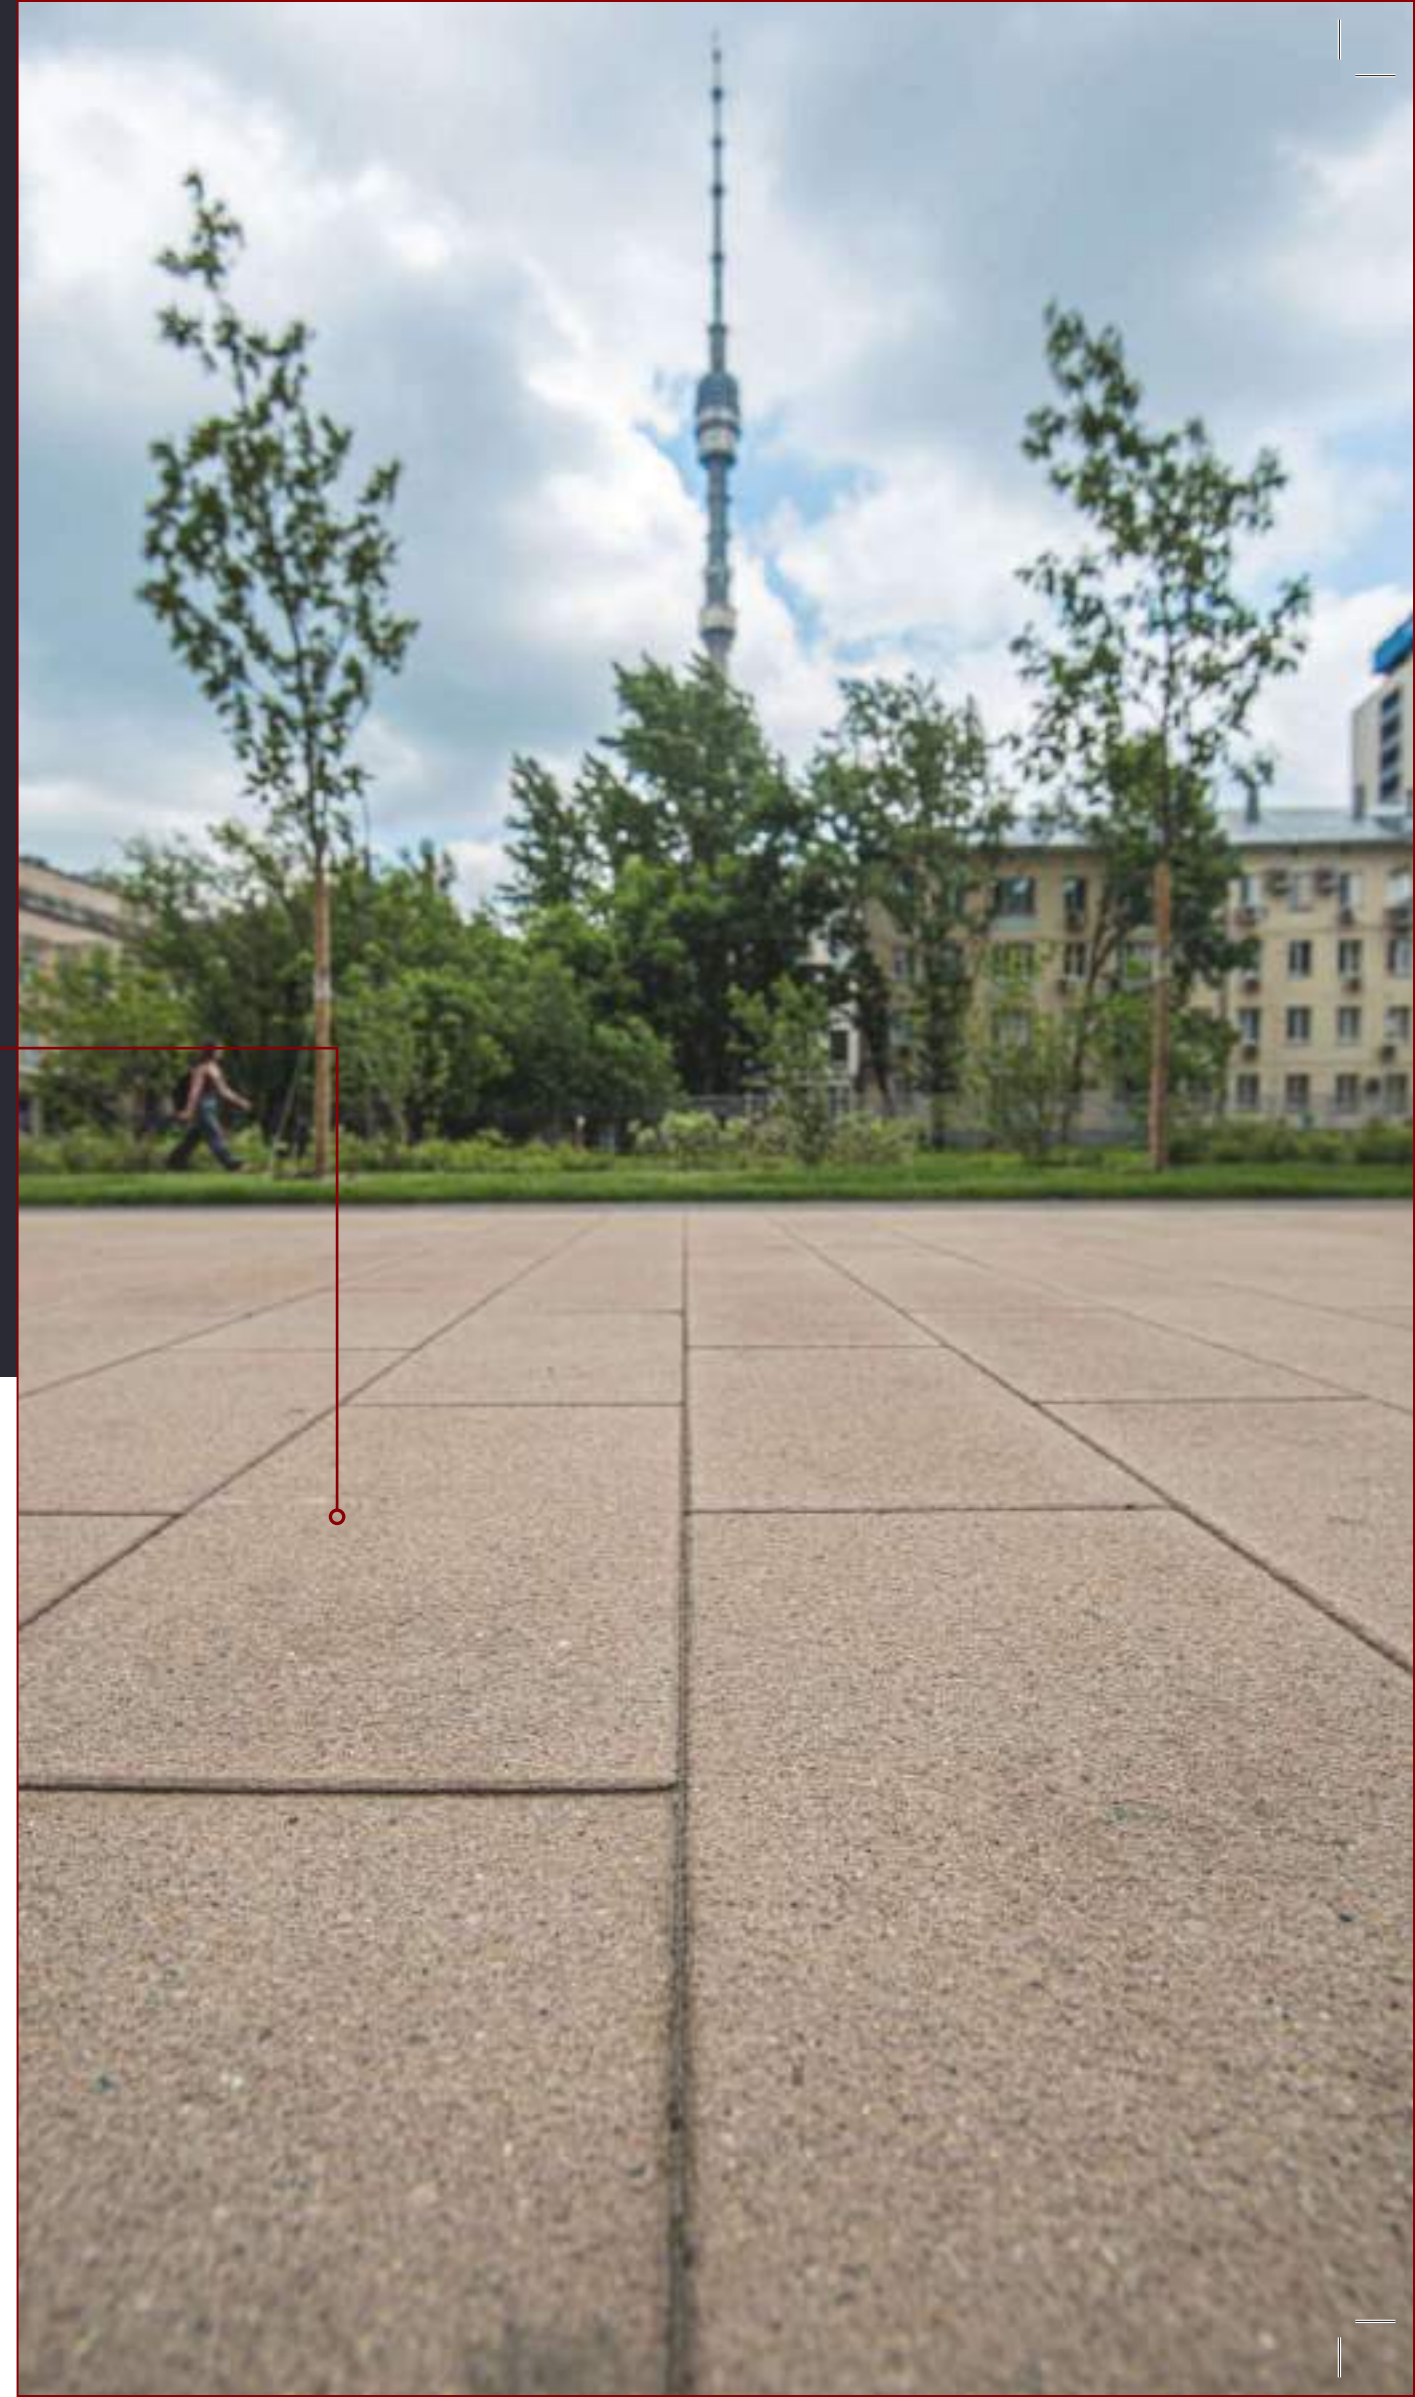

Цвет:

Форма:

Поверхность: