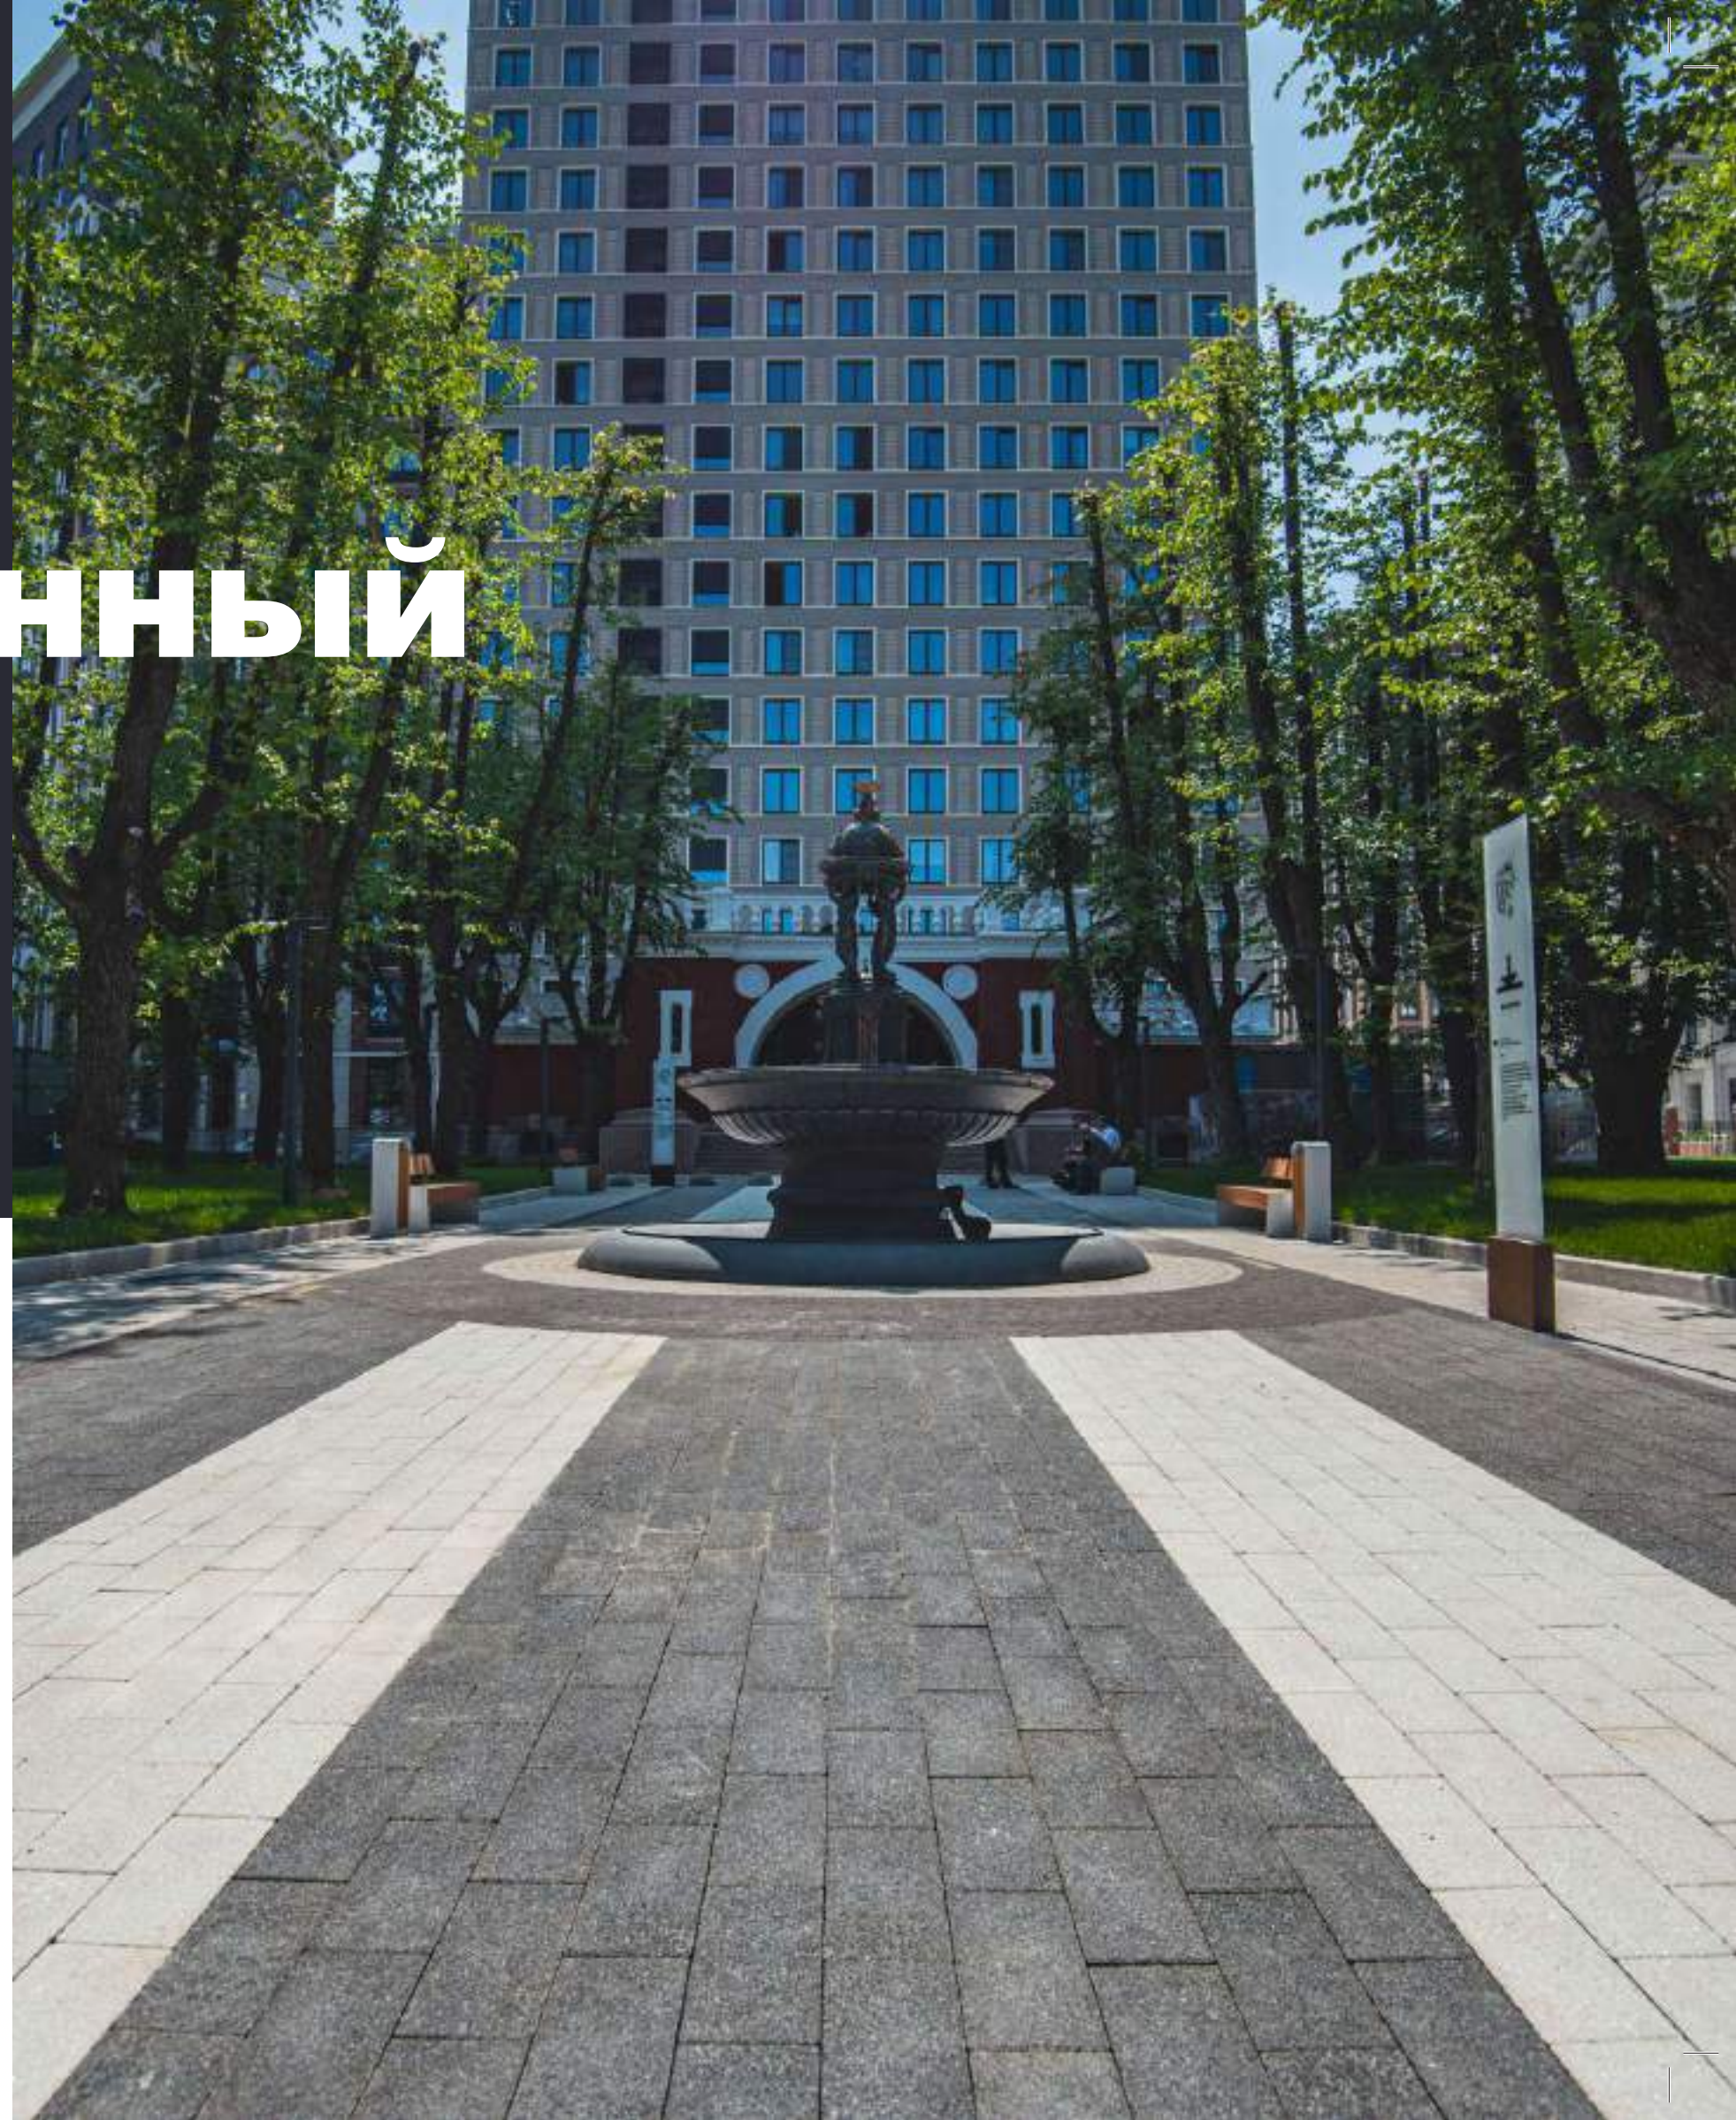

Площадь мощения: 8 400 кв.м
Год строительства: 2023–2024 гг.
Проектировщик: Бюро «Вещь»
Исполнитель работ: ДорСтройИнжиниринг
Фотограф объекта: Лобазов А.А

«Серебряный фонтан»

Жилой комплекс
Москва, Новоалексеевская, 16

ЖК «Серебряный фонтан» состоит из 5-ти корпусов переменной этажности: от 3-х до 20-ти этажей. Общая реализуемая площадь проекта на земельном участке 7,72 га составляет 299 560 кв.м