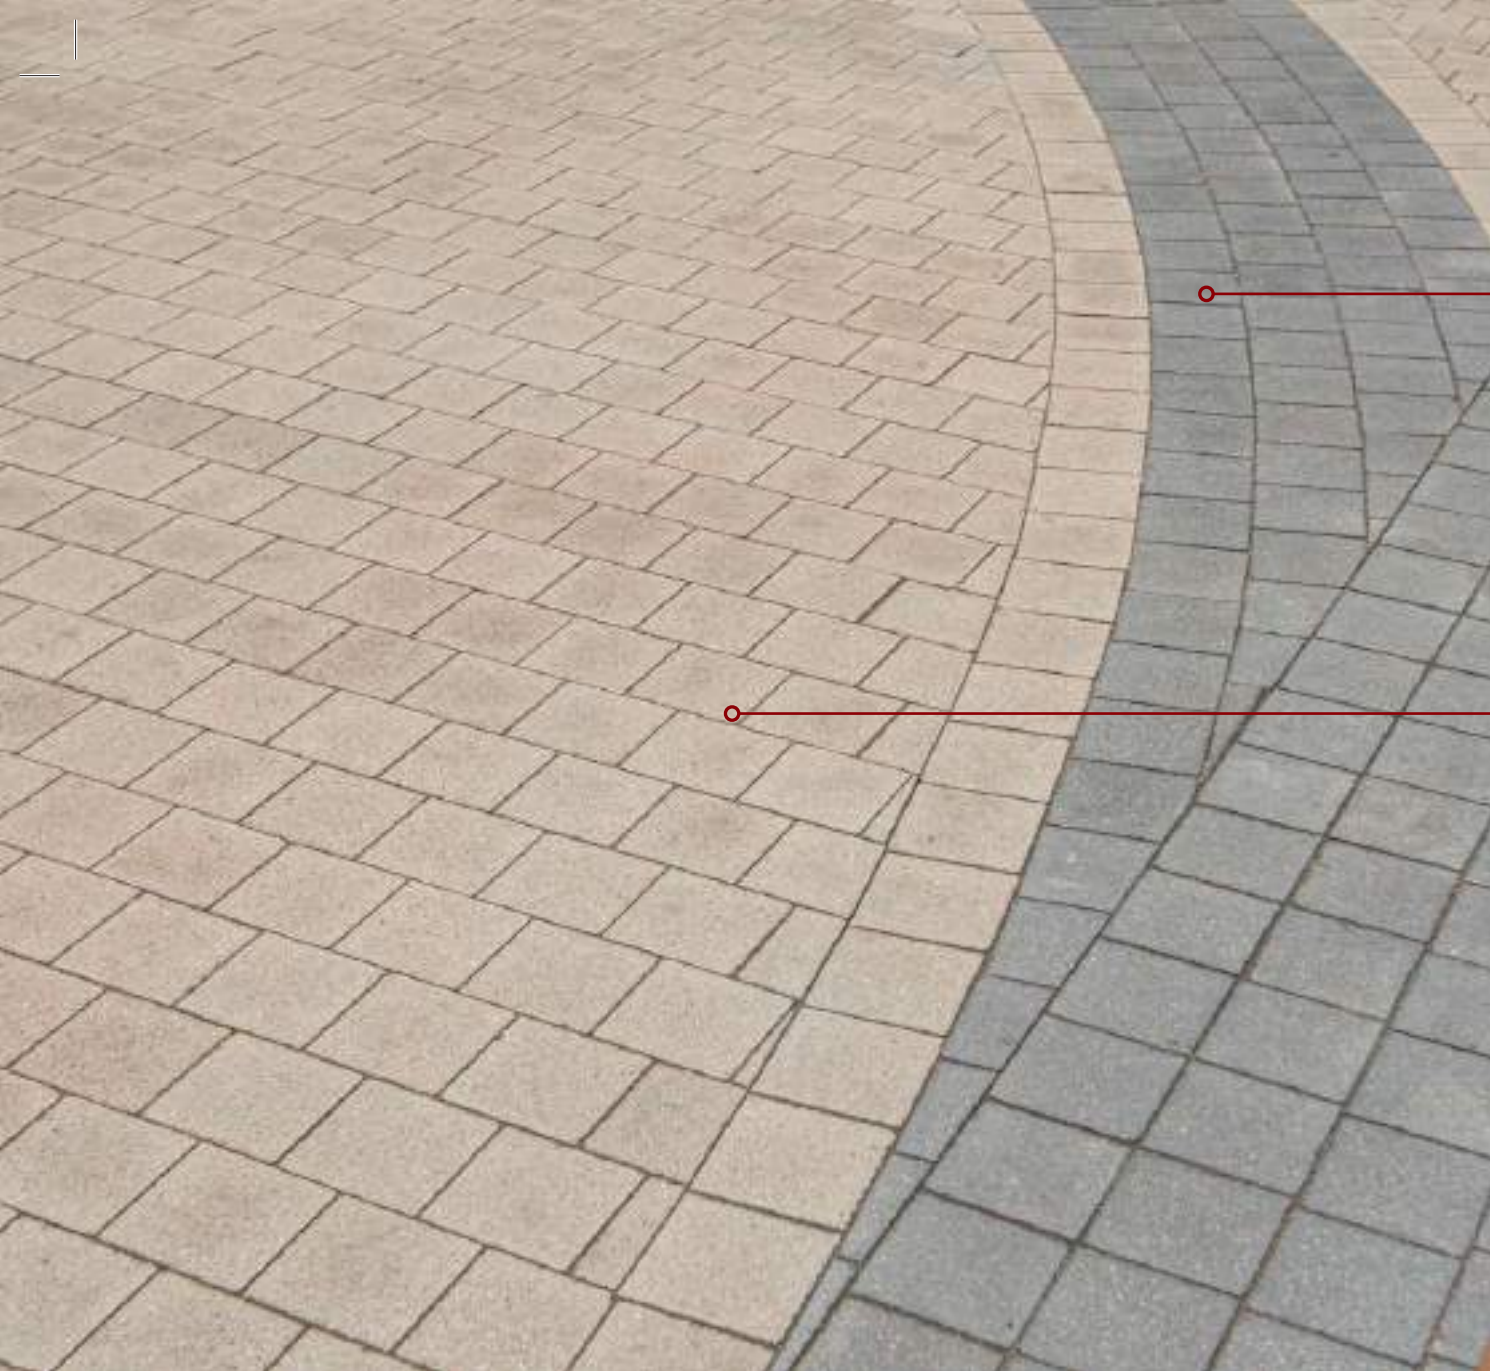

# «Достижение»

**Жилой комплекс**  
**Москва, Академика Королева 21**

«Достижение» — выдающийся дом с торжественной и изящной архитектурой в окружении 651 га парков на любой вкус. Свой ландшафтный двор площадью 1.7 га с зонами для активного и тихого отдыха