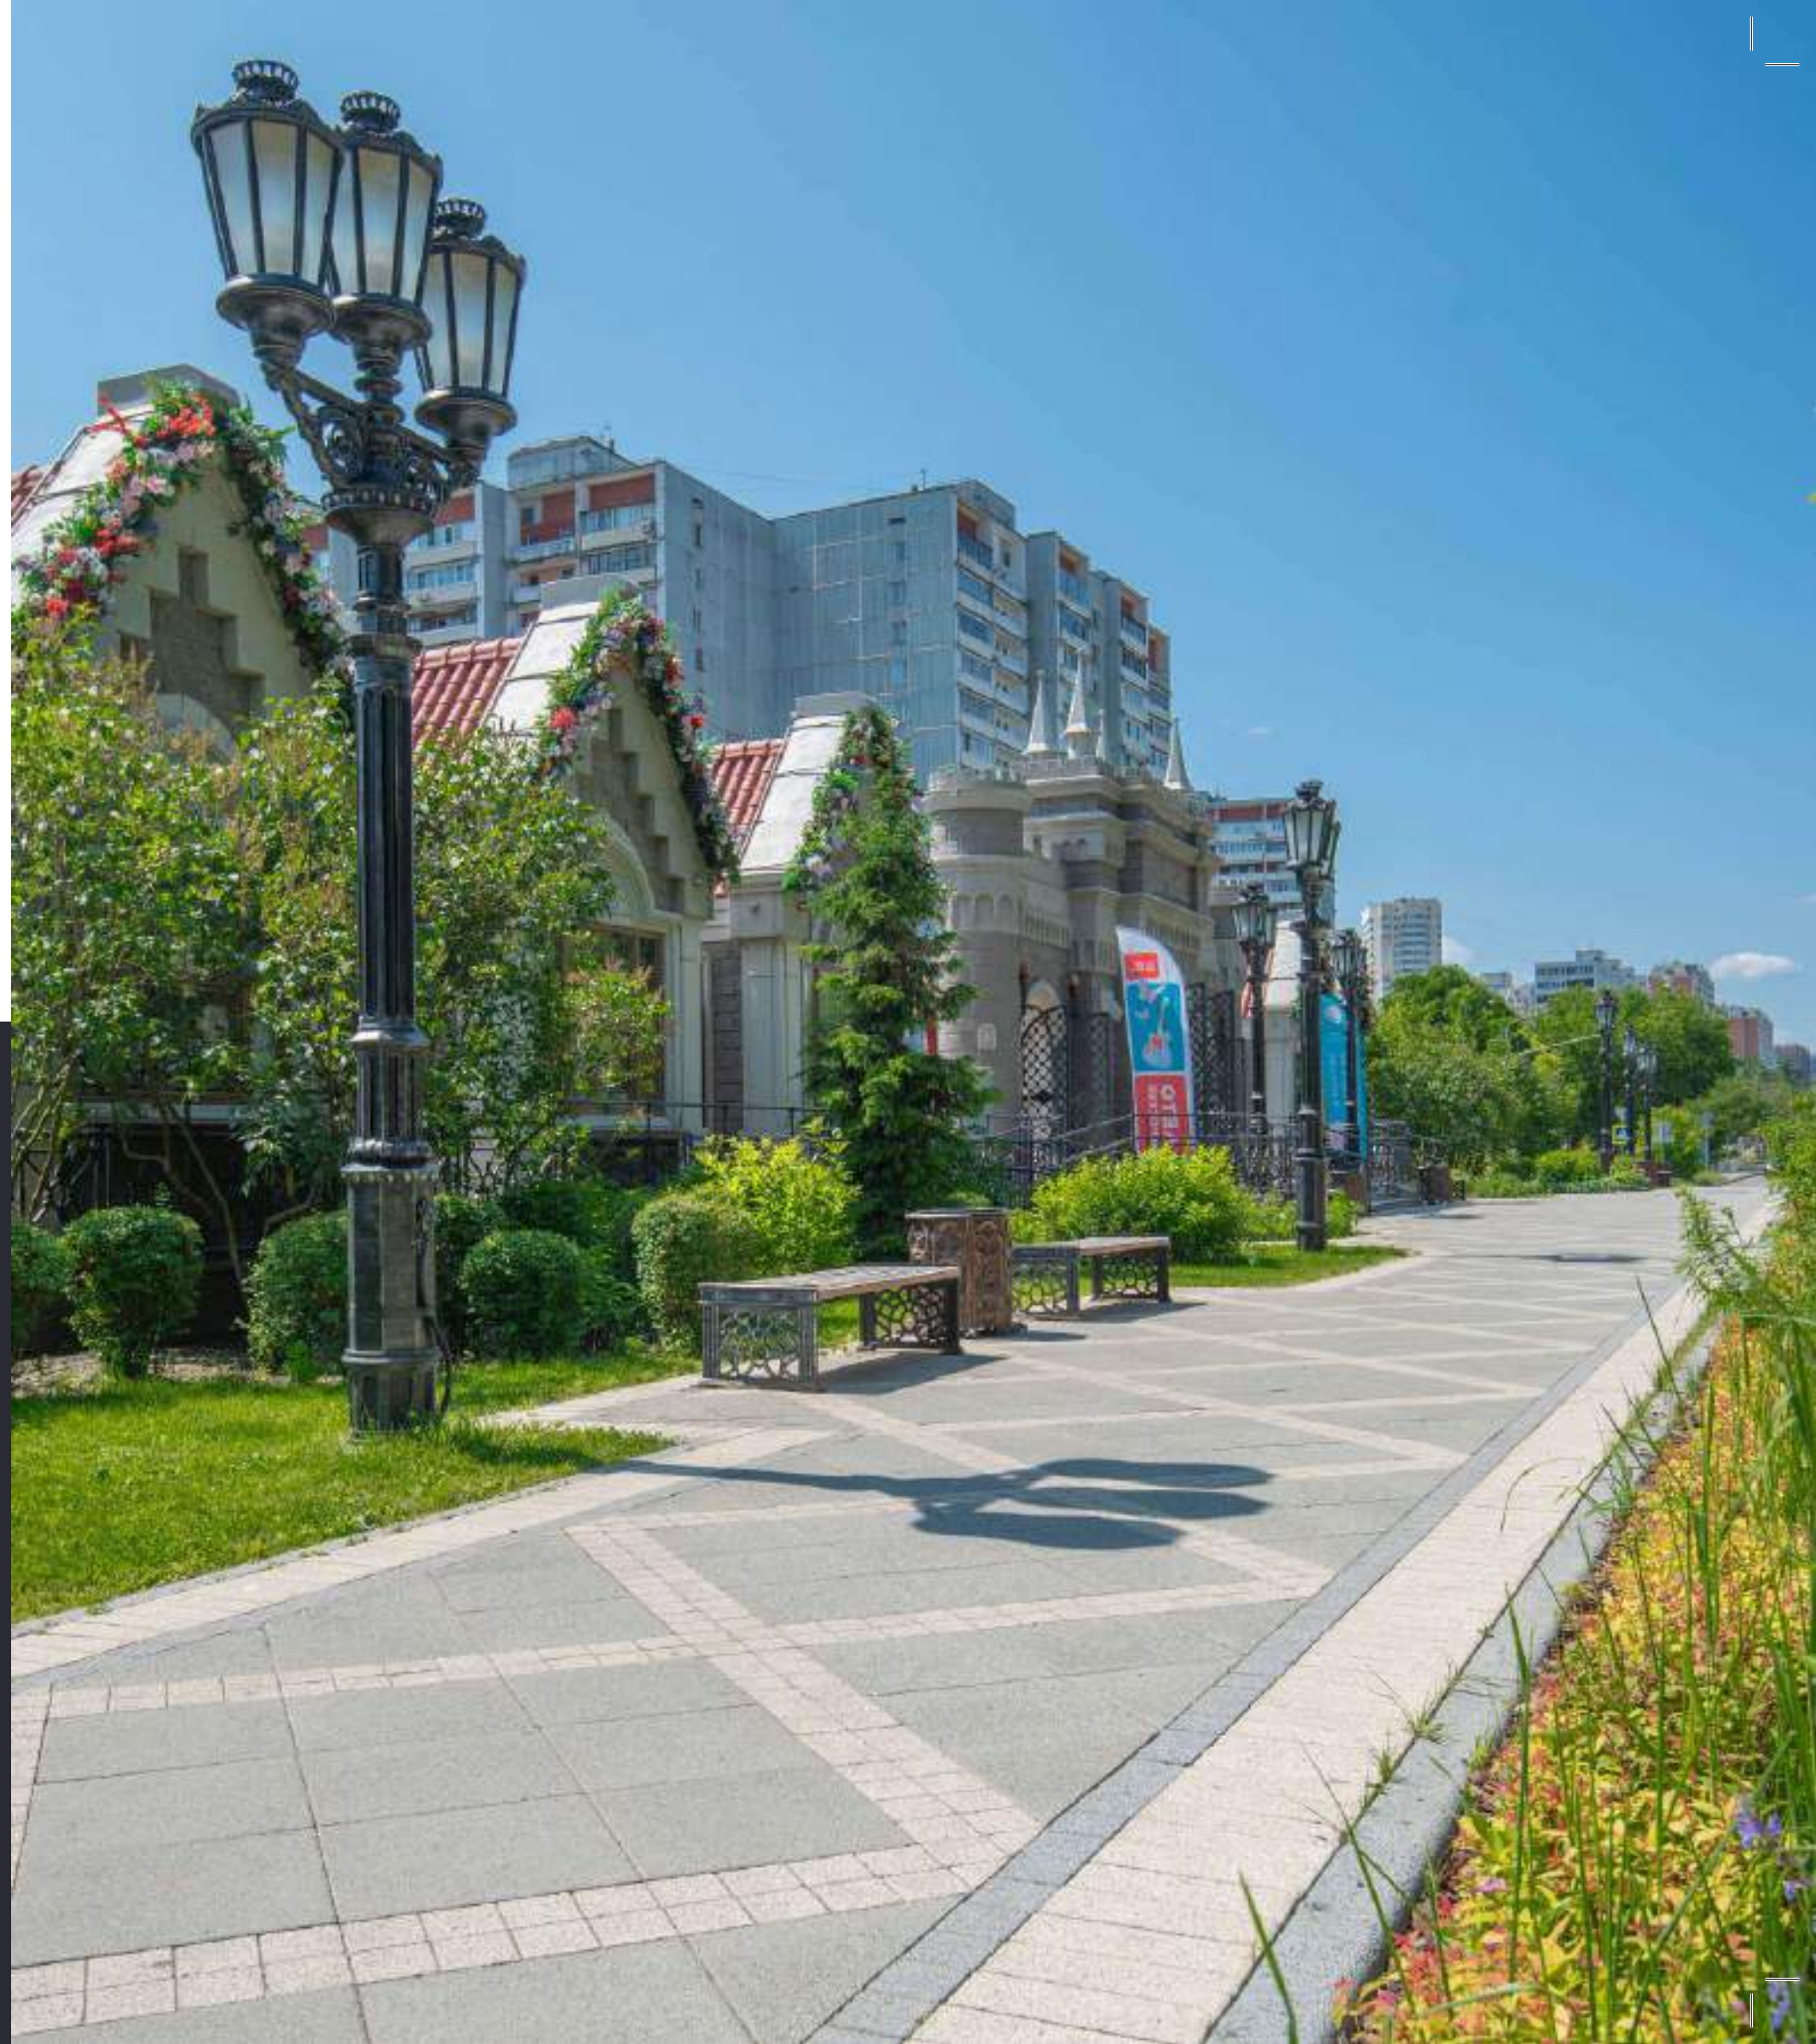

# Парк Яуза

**Москва, Тихомирова, 12к1**

Парк Яуза — благоустроенная зеленая зона отдыха, расположенная вдоль реки Яузы в северо-восточной части Москвы. Парк предлагает посетителям возможность насладиться природой, прогуляться по живописным аллеям, покататься на велосипедах и роликах, позаниматься спортом на открытых площадках. Здесь также регулярно проводятся культурные мероприятия, такие как концерты, выставки и мастер-классы. Парк Яуза является любимым местом прогулок жителей близлежащих районов и гостей столицы.