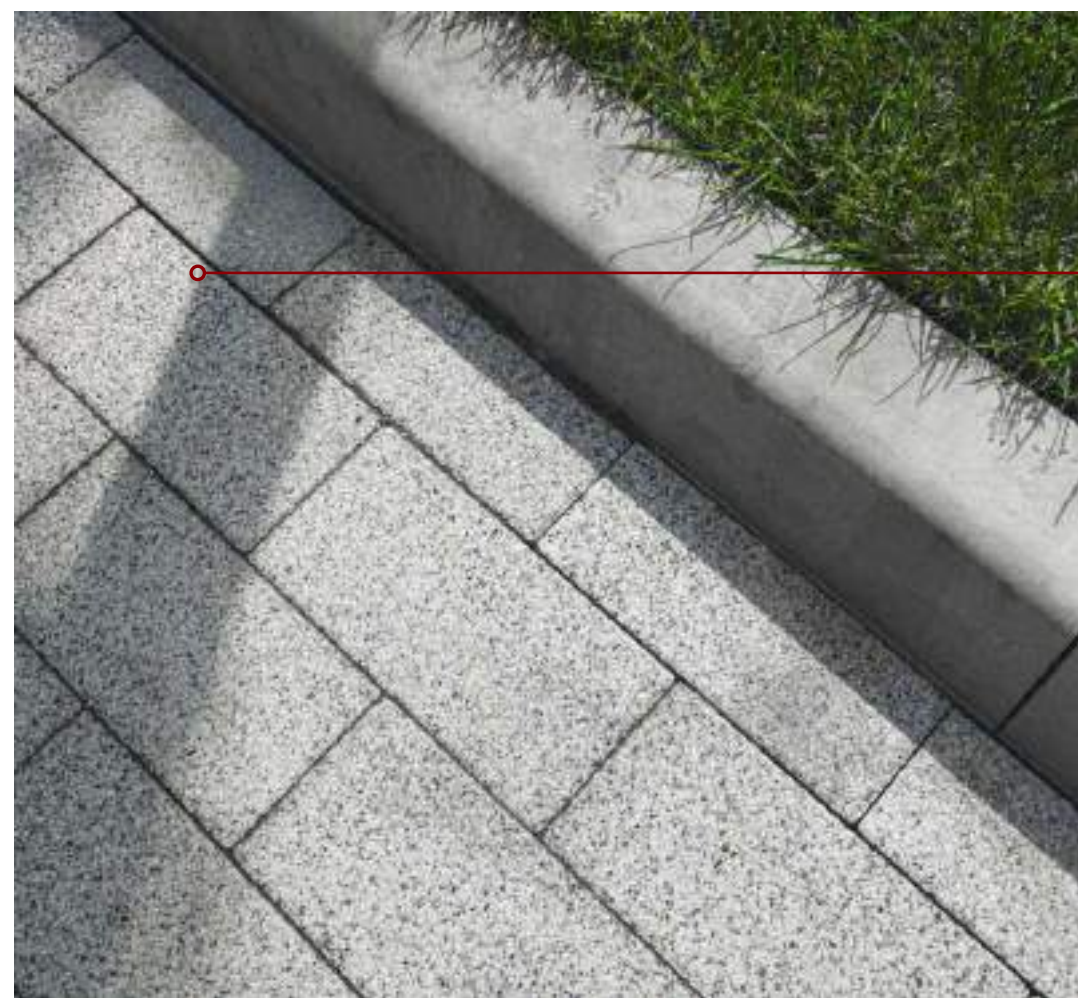

Форма: Картано
300x150x80.
Цвет: Голд 3

53