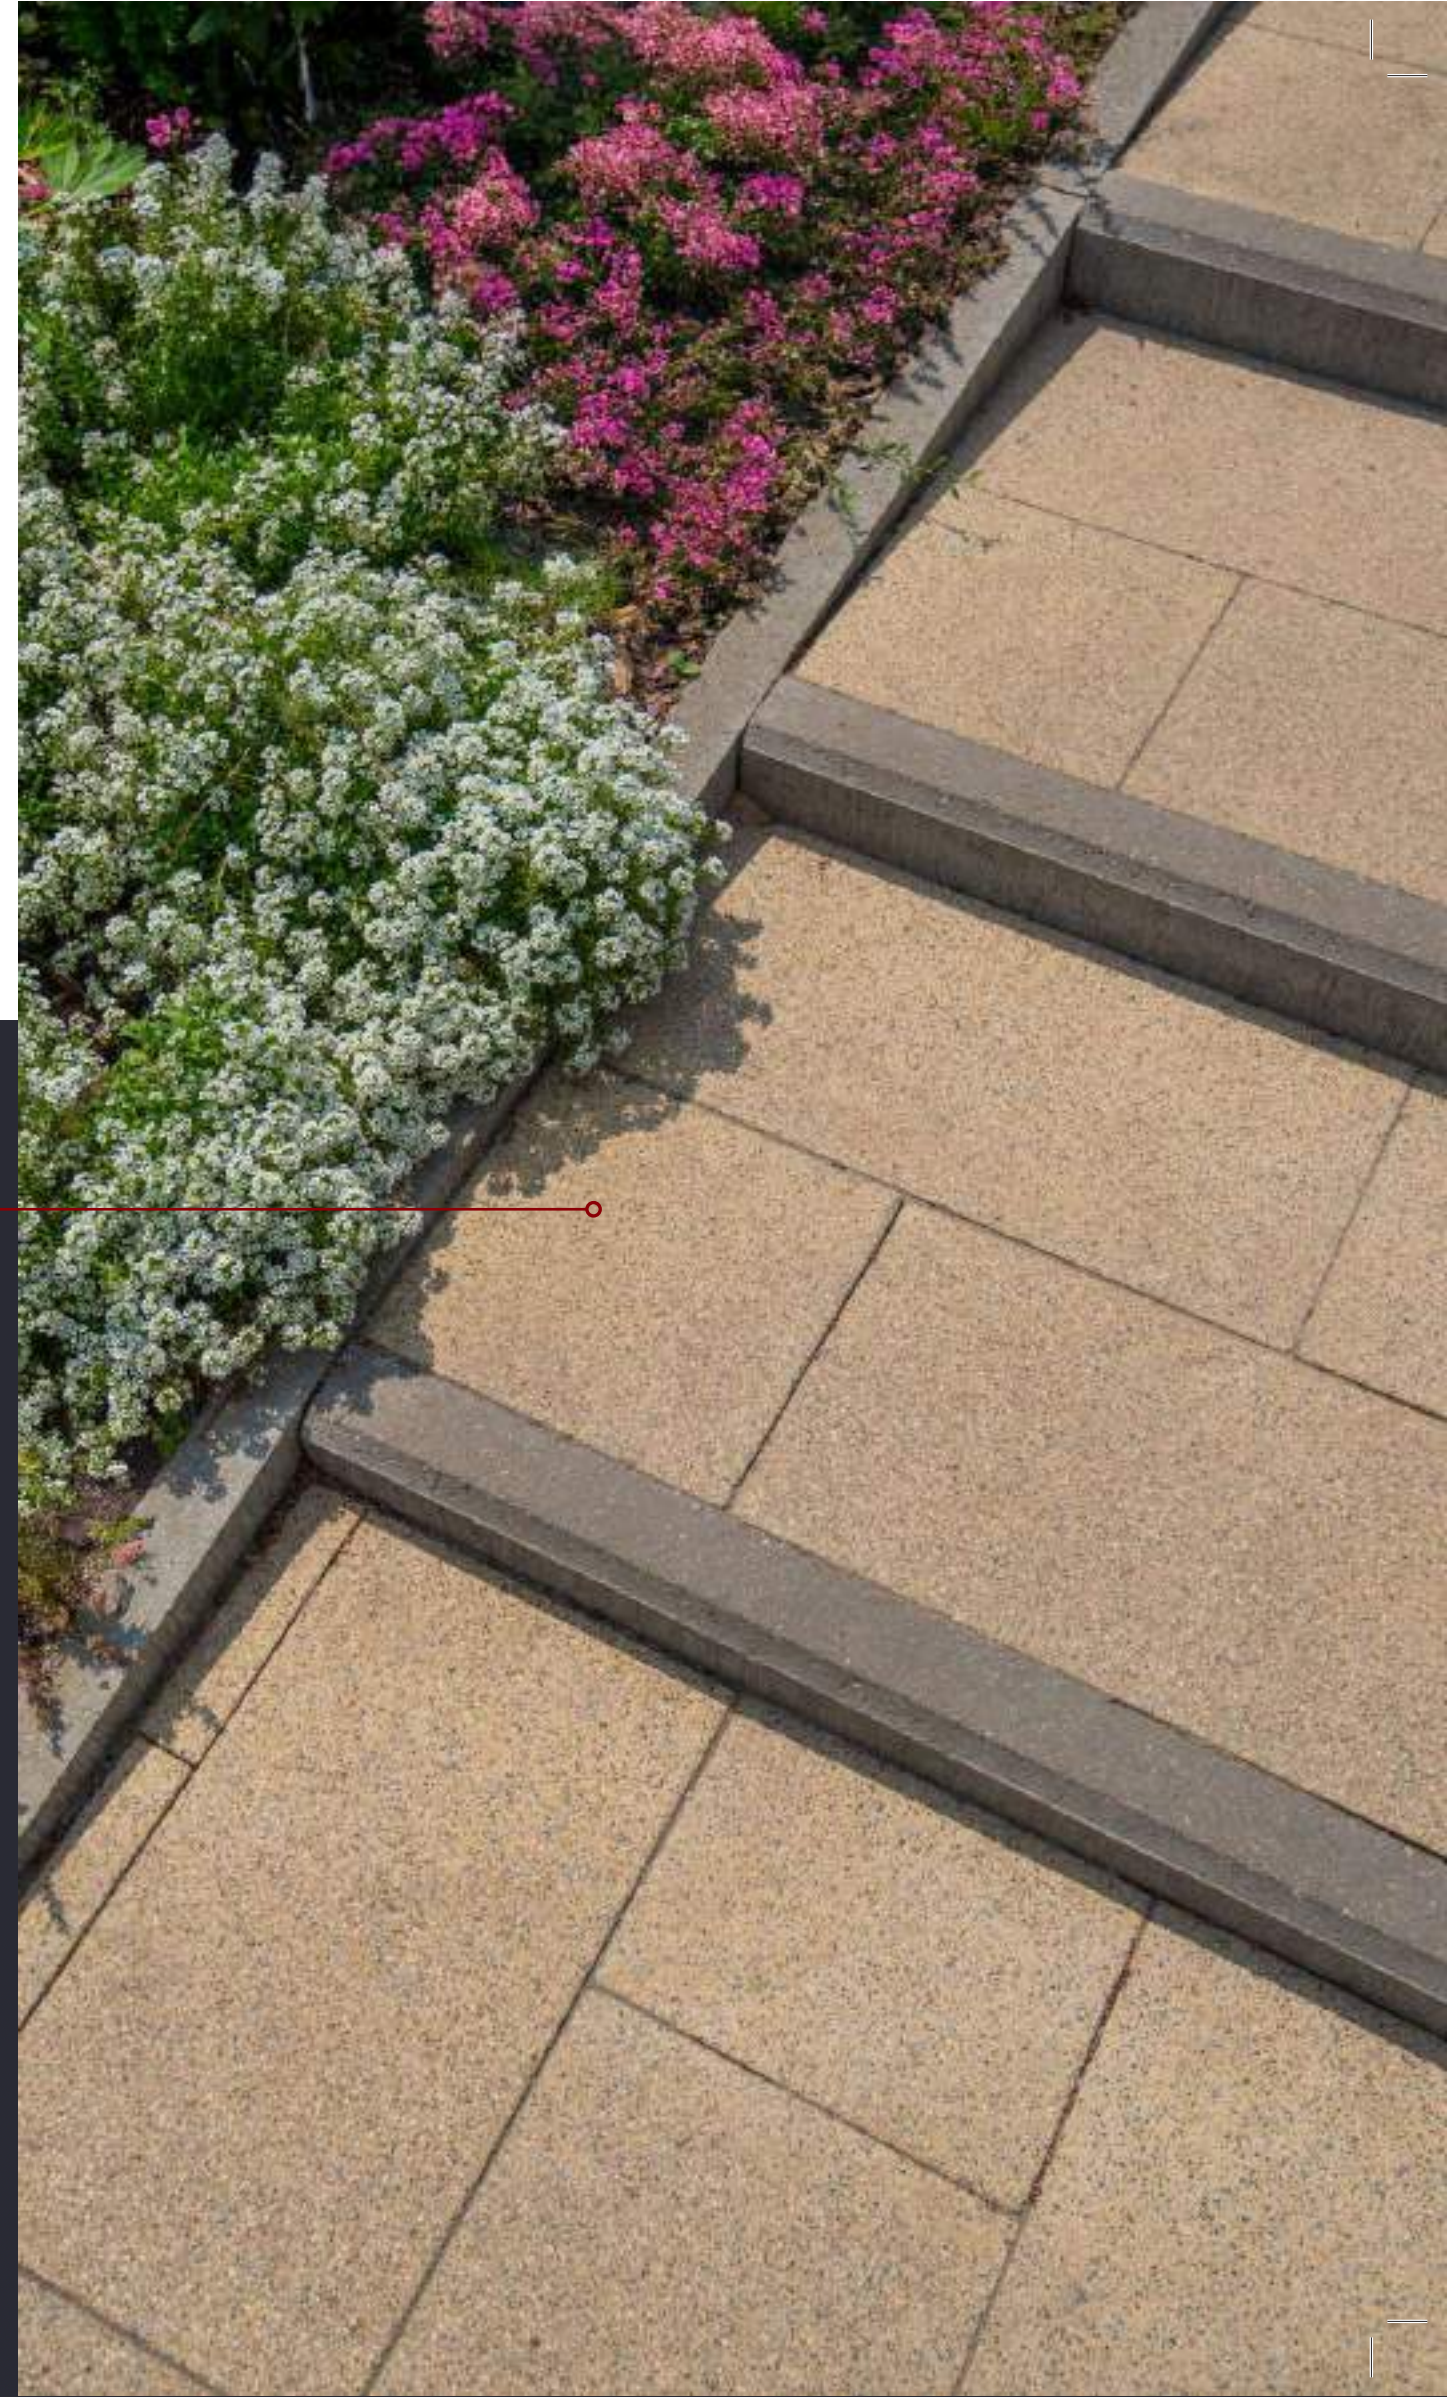

Форма: Квадрат
300x300x100. Цвет:
Жельтау
City FINERRO

Форма: Плита
600x300x100. Цвет:
Жельтау
City FINERRO
SAVE